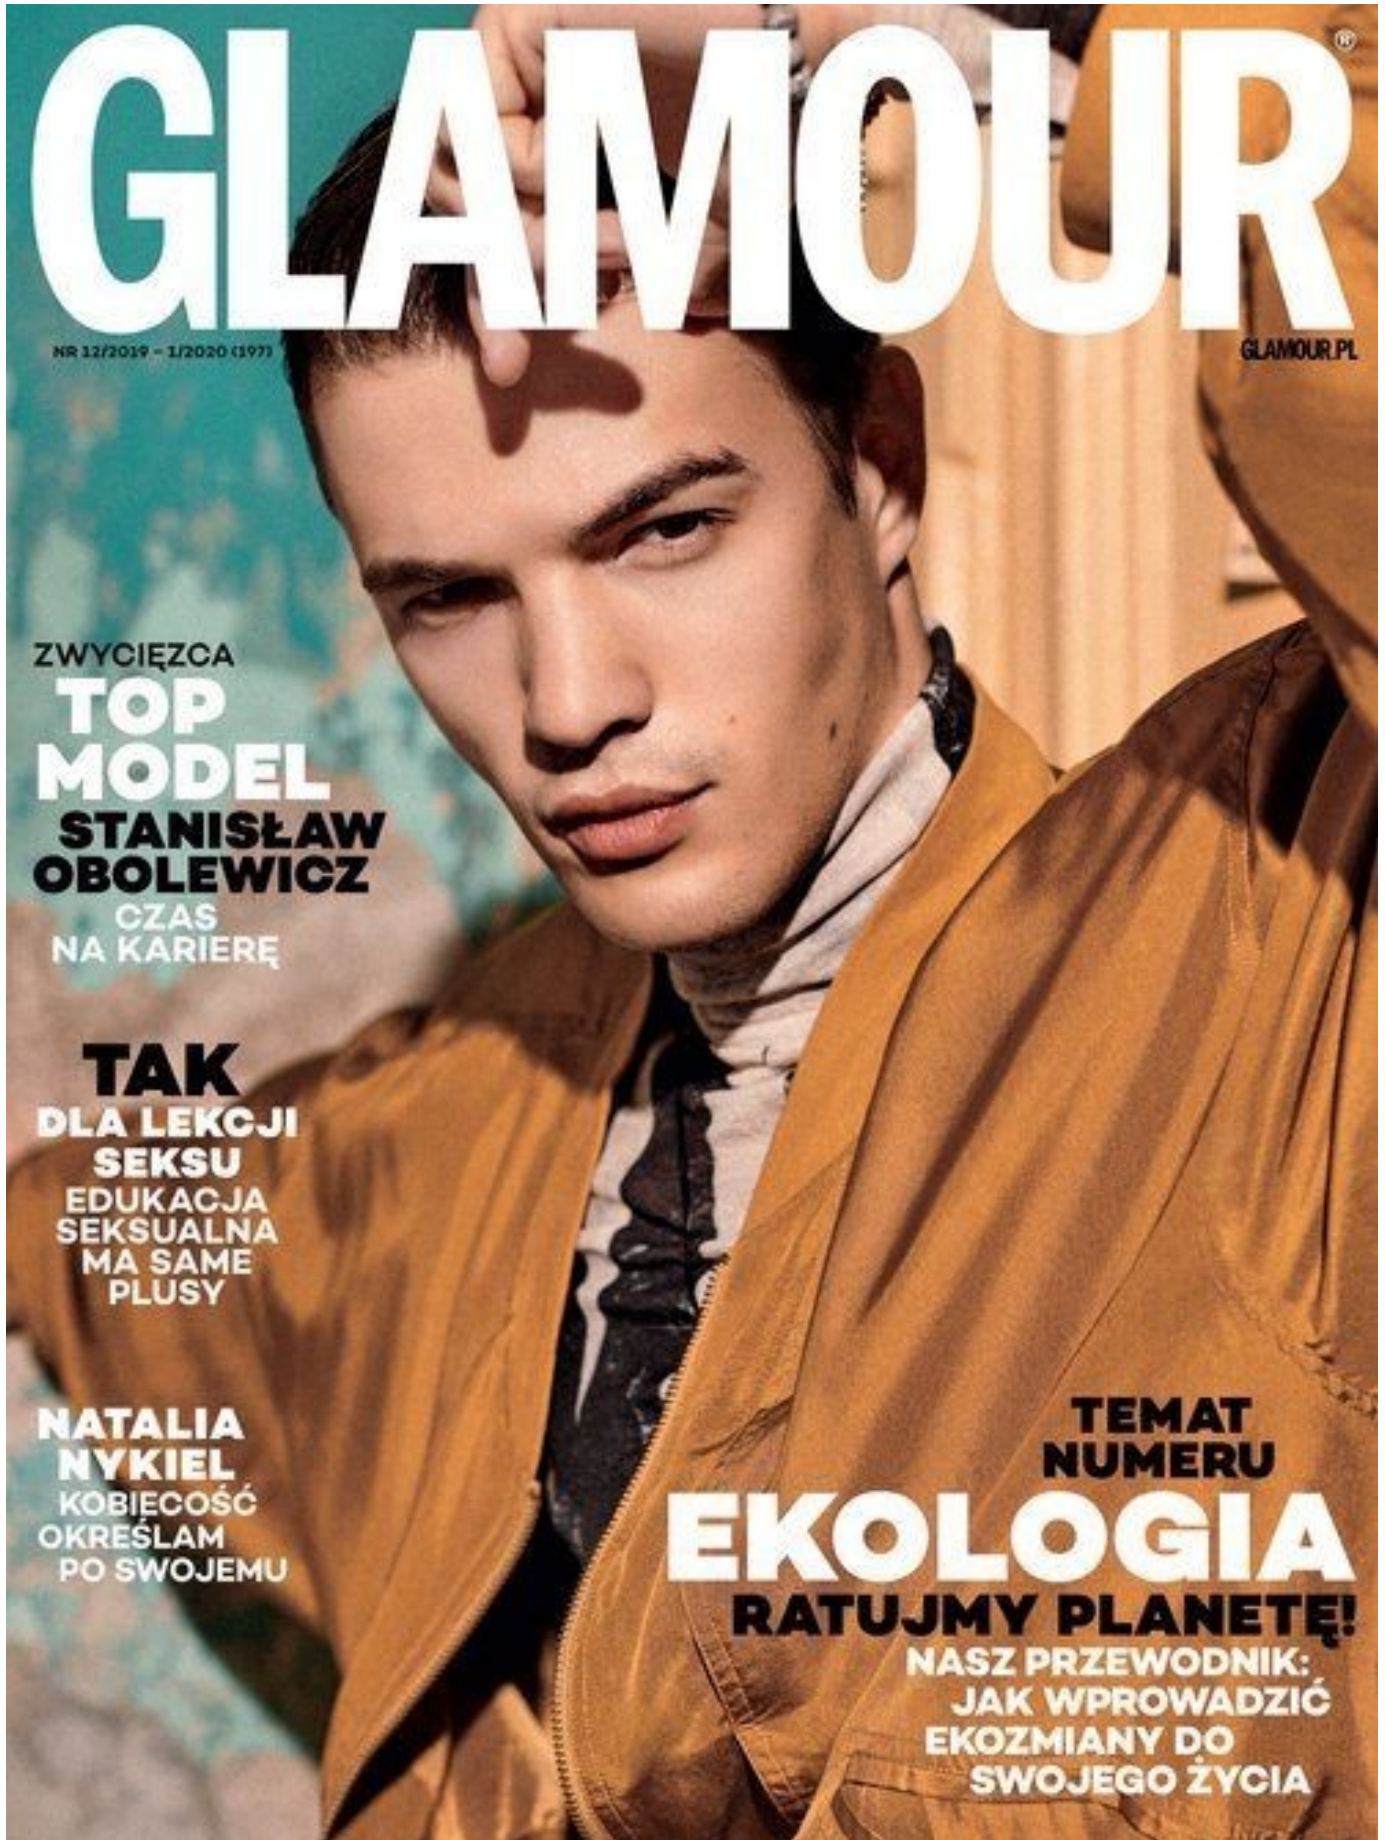

HEIGHT: 185 CHEST: 99 WAIST: 79 HAIR: BROWN EYES: GREEN BROWN SUIT: SHOES: 42

DAMAN

STANISLAW

HEIGHT: 185 CHEST: 99 WAIST: 79 HAIR: BROWN EYES: GREEN BROWN SUIT: SHOES: 42

DAMAN

STANISLAW

HEIGHT: 185 CHEST: 99 WAIST: 79 HAIR: BROWN EYES: GREEN BROWN SUIT: SHOES: 42

DAMAN

GLAMOUR®

NR 12/2019 - 1/2020 (197)

GLAMOUR.PL

ZWYCIĘZCA

**TOP
MODEL**

**STANISŁAW
OBOLEWICZ**

CZAS
NA KARIERĘ