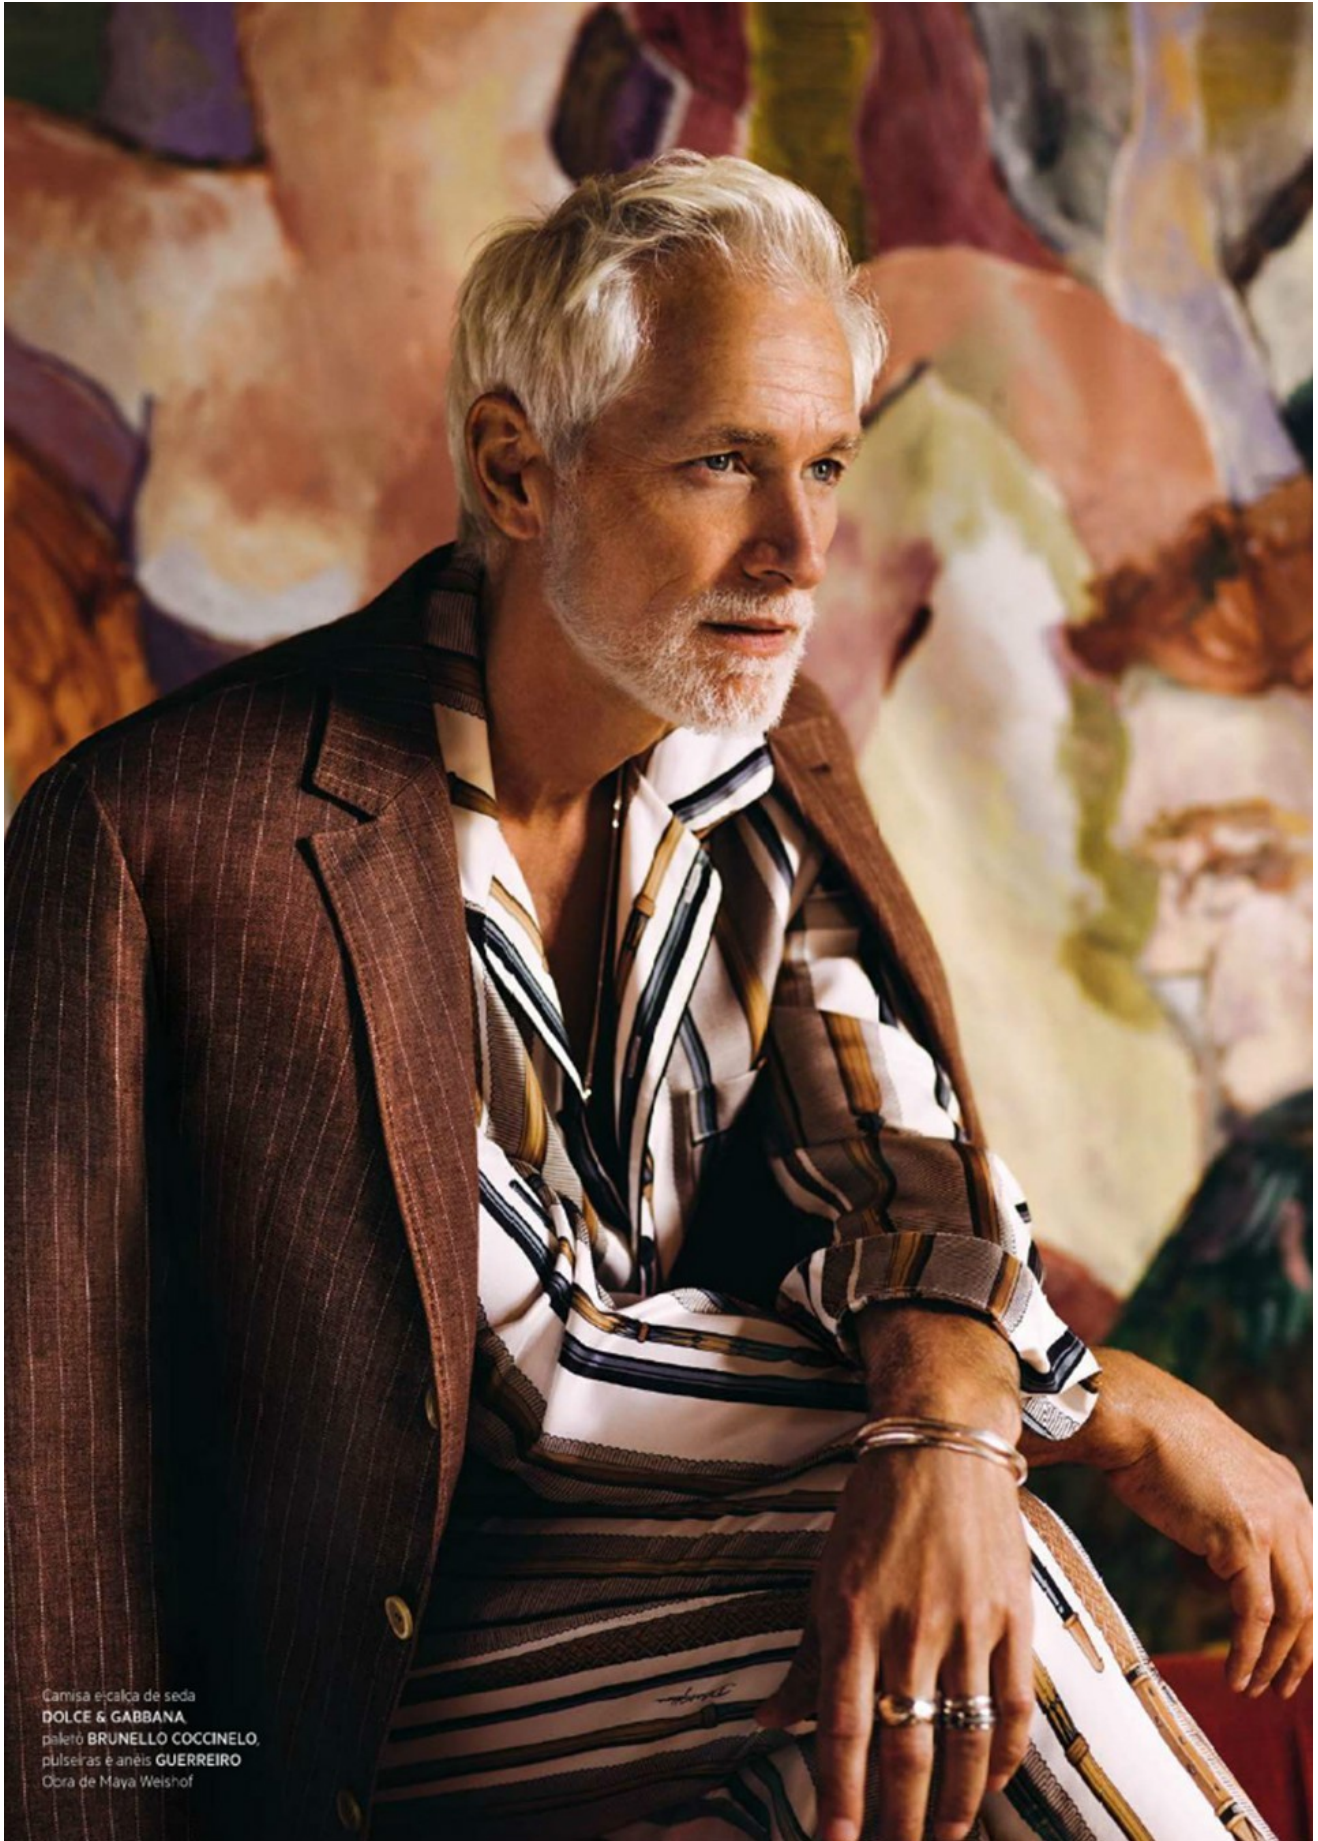

## GELATI

HEIGHT: 185 CHEST: 101 WAIST: 79 HAIR: WHITE EYES: BLUE GREEN SUIT: 50 SHOES: 45

DAMAN

Camisa e calça de seda  
DOLCE & GABBANA  
paletó BRUNELLO COCCINELLO  
pulseiras e anéis GUERREIRO  
Obra de Maya Weishof